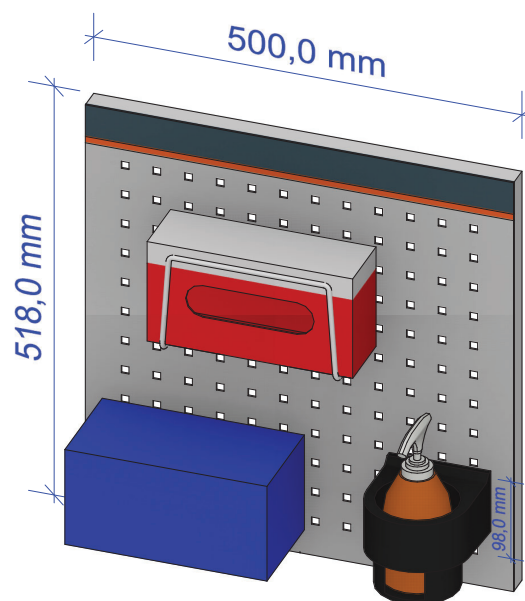

Pannello **955320 S**
 Portadistributore x guanti **955580 1**
 Portamascherine **096910**
 Portalattine easyFix **955770 90** (diam. int. 90mm)

Prezzo di listino
 eur. 77,83
 Composto da articoli
 disponibili dal pronto

diametro utile interno
 90 mm
 H sbalzo = 98mm

97,5 mm

Il portamascherine 096910 non ha gli attacchi predisposti per il pannello forato, ma può essere facilmente fissato con delle viti

Cliente
 Codice:

Il Vs. consulente / Data
 Cinquegrani / 03.05.2020