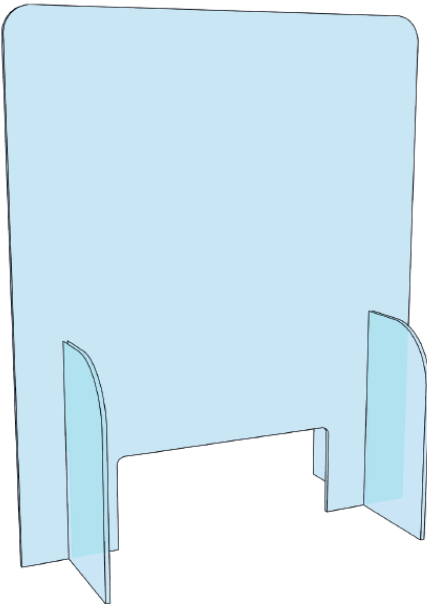

BARRIERA PROTETTIVA IN METACRILATO TRASPARENTE

misura 100x75 cm con due piedi ad incastro 25x25 cm
Spessore 5mm

Dimensioni